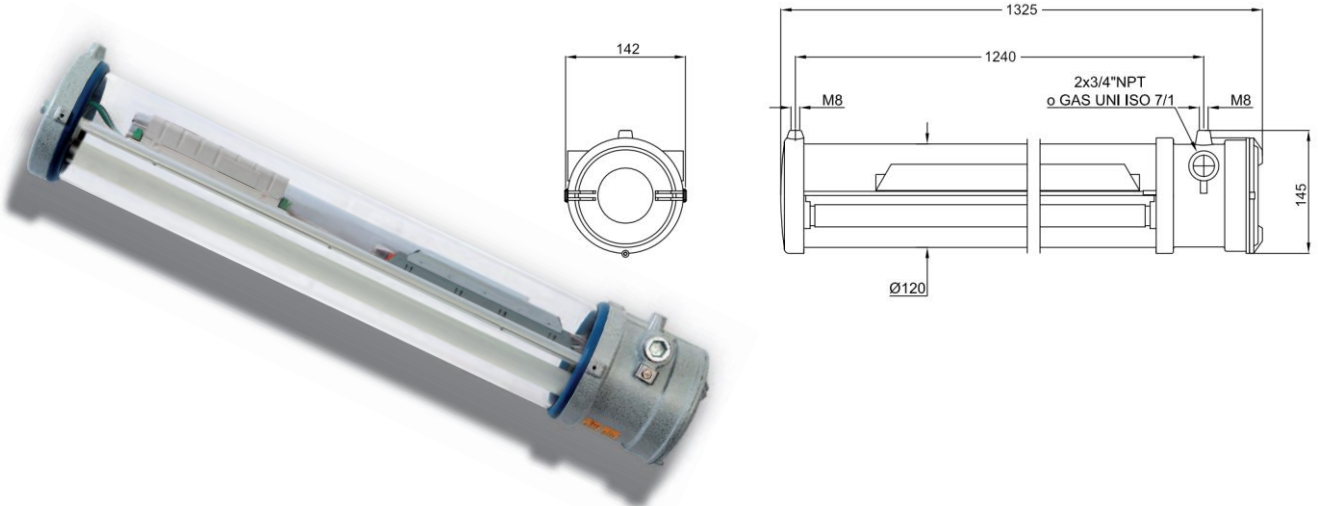

Materialien	Schlagfestes Borosilikatglasrohr, korrosionsbeständige Aluminium-Verschlüsse. Epoxid-Beschichtung grau RAL 7035. Für 2 PL Leuchtmittel á 36W.	Materials	High impact resistant borosilicate glas tube with corrosion resistant alloy end caps. Grey epoxy coating RAL 7035. For 2 PL fluorescent lamps 36W.
Kabeleinführung	1 Kabel-Verschraubung 1 Blindstopfen	Cable entry	1 cable gland 1 blind plug
Schutzart	IP 66 EExd IIC T6	Protection class	IP 66 EExd IIC T6
Gewicht	Ca. 7.3kg (...EF7 ca. 9.0kg)	Weight	approx. 7.3kg (...EF7 approx. 9.0kg)
Anschluss	3-Fach Terminalblock für je 2,5 mm ²	Connection	3-way 2.5 sq.mm terminal block
Spannung	230V 50/60Hz	Voltage	230V 50/60Hz
Type	Merkmale	Features	Best. Nr. / Order No.
FLF-236	2x36W PL, EVG	2x36W PL, electronic ballast	012-023
FLF-236EF7	2x36W PL, EVG, 7Ah Notbatterie	2x36W PL, electronic ballast, 7Ah emergency battery	012-025