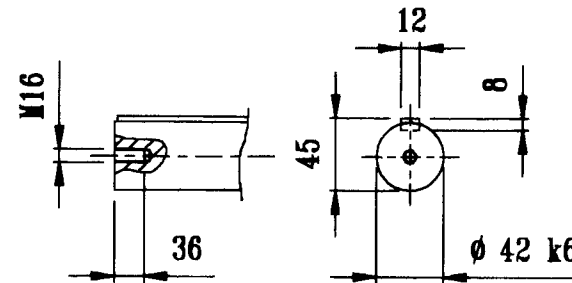

FIMET

Tipo - Type -

MAF160 MC-M-L

Peso - Weight - Gewicht
Masse - - KgFirma - Name - Nom
Nombre - : BoarinoData - Date - Datum
Fecha - : 08.06.95Disegno - Drawing - Zeichnung
Plan - Dibujo - - Nr. E6700140