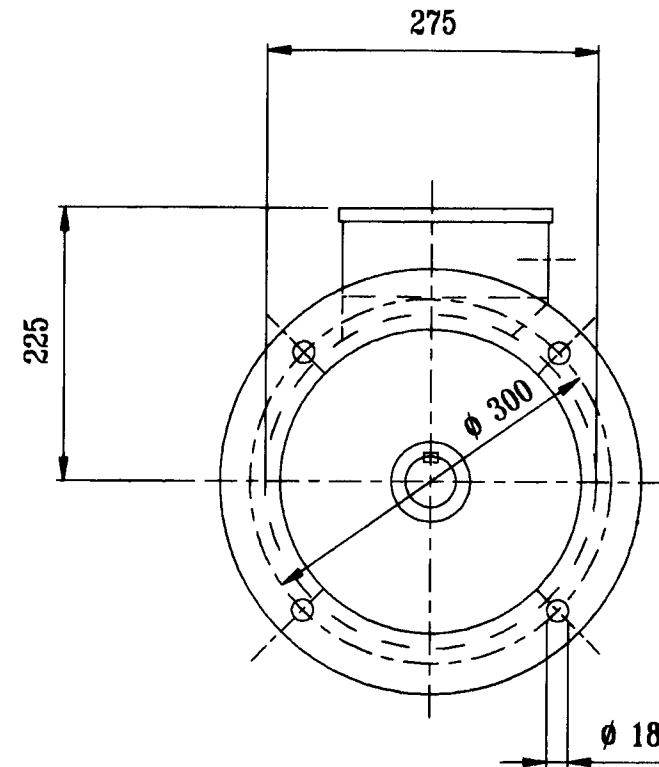

FIMET

Tipo - Type -

MAF160 MC-M-L

Peso - Weight - Gewicht
Masse - - KgFirma - Name - Nom
Nombre - : BoarinoData - Date - Datum
Fecha - : 08.06.95Disegno - Drawing - Zeichnung
Plan - Dibujo - - Nr. E6700140