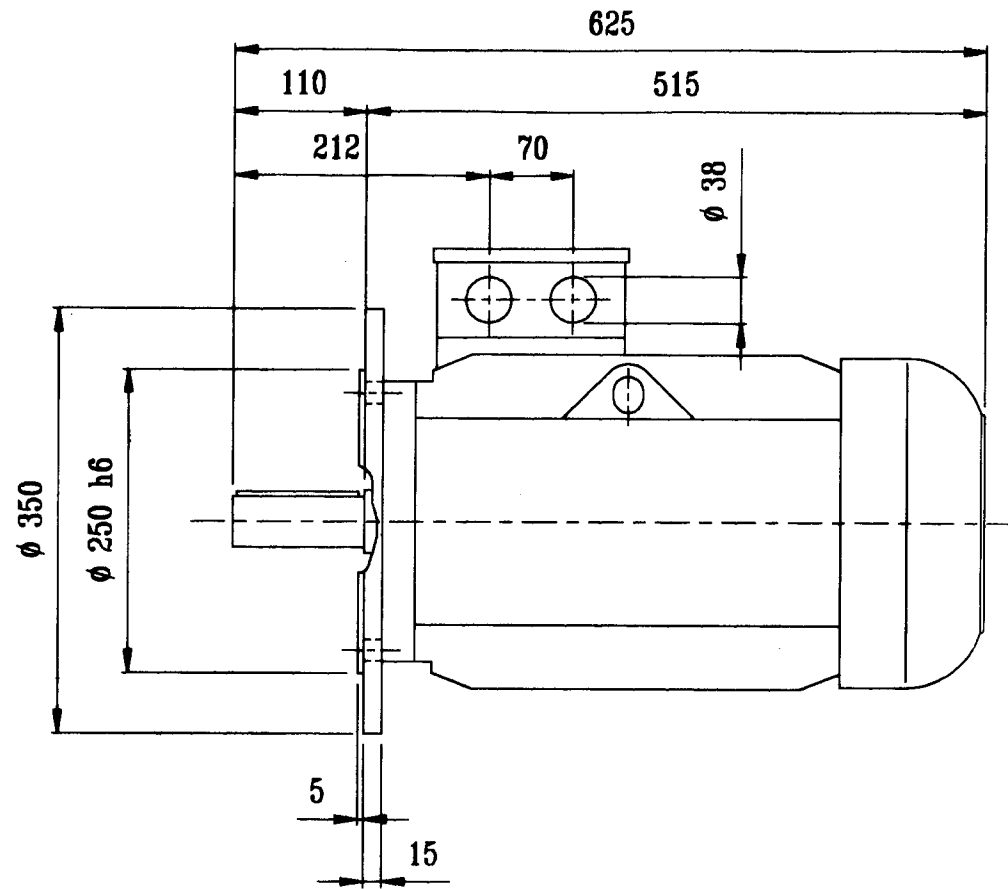

FIMET

Tipo - Type -

MAF160 MC-M-L

Peso - Weight - Gewicht
Masse - - KgFirma - Name - Nom
Nombre - : BoarinoData - Date - Datum
Fecha - : 08.06.95Disegno - Drawing - Zeichnung
Plan - Dibujo - - Nr. E6700140